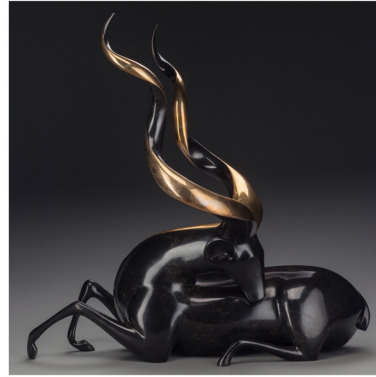

参展艺术家 - Artists of AFIH

史蒂芬·佩奇 / Stephen Page

克莱尔·库特斯 / Claire B Cottis

路易·文德 / Loet Vanderveen

路易·文德
Loet Vanderveen
Greater Kudo
青铜 / Bronze
61cm x 63cm x 15cm

克莱尔·库特斯 / Claire B Cottis
Dandelion
布面丙烯 / Acrylic on Canvas
121cm x 182cm
2019