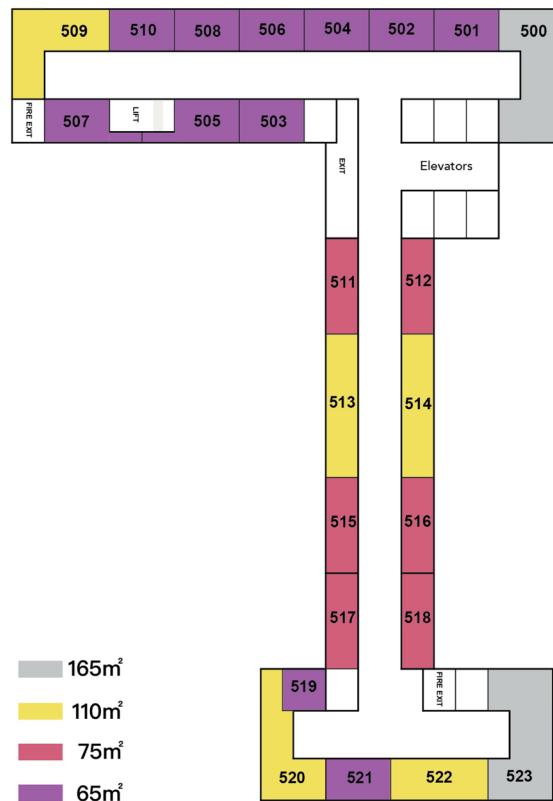

参展机构

Exhibitors

- **500** 龙吟雅风 **LYYF Visual Art Center**
- **501** 树艺版画艺术空间 **Tree Art Space**
- **502** 凯撒·贝赛什 (亚洲) 艺术中心
  Caissa Besseiche (Asia) Art Center
- **503** 其它艺术 **ITART**
- **504** 时代空间 **Times Space**
- **505** 奥克兰国际艺术空间 **Ai International Art Gallery**
- **506** 蛙人艺术 **Frogman Art**
- **507** **BB画廊 BB Gallery**
- **508** 衣锦媚行 **Yi Jin Mei Xing**
- **509** **Maison Fresco**
  宫廷尚品 **Gong Shang**
  La Cuisine
  SIYAJING
- **510** 华丽之眼·欧洲艺廊 **The Opulent Eye**
- **511** 偏锋画廊 **PIFO Gallery**
- **512** 艺术家方块 **Carré d'artistes**
- **513** 纽约佛瑞曼
  Barry Friedman Ltd., New York
  海派绒绣高定
  Shanghai Style Haute Couture with Chinese Tapestry
- **514** 艾米李画廊 **AMY LI GALLERY**
- **515** 古风堂 **GFT-Beijing**
- **516** 反空间 **MiddleSpace**
- **517** 克里斯自然艺术馆 **Christopher Marley**
- **518** **rechenberg art couture**
- **519** **Maryma & Mi**
- **520** 清华大学美术学院茶道艺术研究所 **ITC · AADTHU**
- **521** 朱炳仁艺术博物馆 **Zhu Bingren Bronze Art Museum**
- **522** 端木良锦 **DUANMU**
- **523** 艺术粮仓 **Art Granary**
  滂见 **Gallery Sii**

The Peninsula Beijing

ART FAIR IN HOTEL (2021)