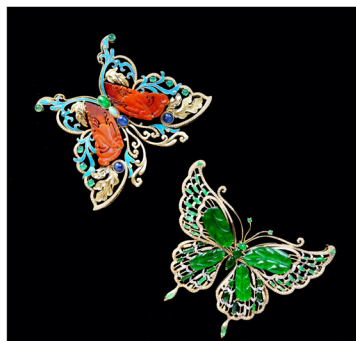

<http://shop34682947.taobao.com>

参展艺术家 - **Artists of AFIH**

马荆棘 / Ma Jingji

马荆棘 / Ma Jingji
蝶舞翩跹系列
Butterflies of Jewellery
翡翠 蜜蜡 18K金
Jadite, Amber, 18 Karat Gold
10cm × 10cm × 10cm
2018

马荆棘 / Ma Jingji
名花倾国套装 / Peony of Jewellery
碧玺 翡翠 18K金 / Tourmaline, Jadite, 18 Karat Gold
10cm × 10cm × 10cm
2020