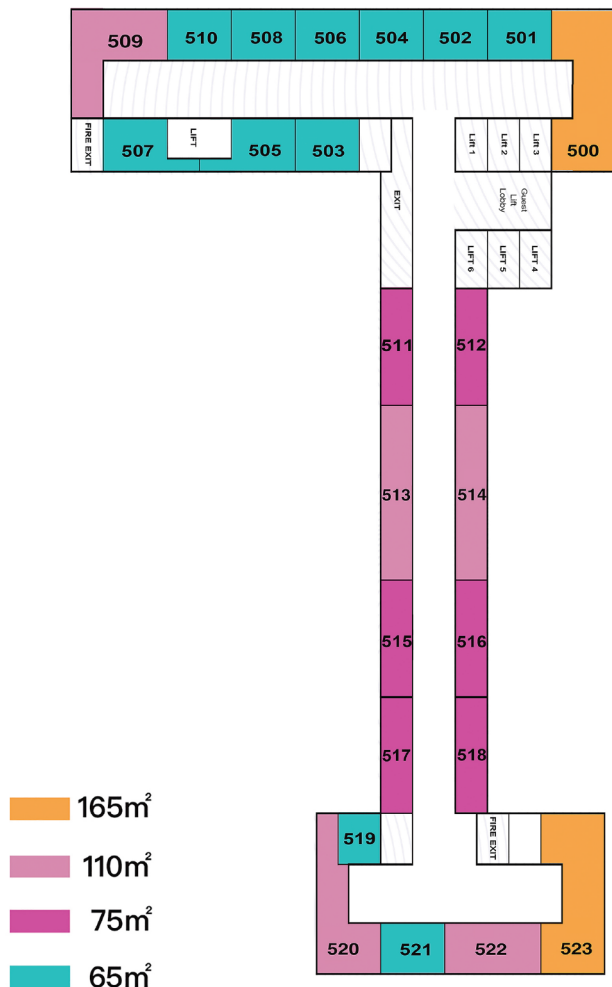

THE PENINSULA

BEIJING
王府半岛酒店

ART FAIR IN HOTEL (2019)

参展机构 Art Institutes

- 500 古风堂 GFT-BEIJING
- 501 陶野时光艺廊 Enjoy Time Gallery
- 502 名典画廊 Ming Dian Gallery
- 503 窄门空间 Narrow Gate Space
- 504 Ze Zhong画廊 Ze Zhong Gallery
- 505 相润艺术 YOONARTE
- 506 偏锋新艺术空间 PIFO Gallery
- 507 问石艺廊 Wenshi Art Gallery
- 508 立盈画廊 Li Ying Gallery
- 509 苡樂藝術空間 Art Ile
- 510 白城美术 Whispace
- 511 势象空间·雅物匠心 SHIXIANG SPACE
- 512 户村美术 Gallery Tomura
- 513 纽约佛瑞曼 Barry Friedman Ltd.
- 514 反空间Middlespace Middle Space
- 515 传承艺术中心 Chuan Cheng Art Center (CCAC)
- 516 奥赛画廊 Author Gallery
- 517 WK gallery WK gallery
- 518 艺·凯旋画廊 Triumph Gallery
- 519 行空间 Infinity Space
- 520 common place先锋艺术空间 COMMON PLACE
- 521 丹之寶畫廊 TANSBAO BhutanArt Gallery
- 522 桥舍画廊 Bridge Gallery
- 523 龙吟雅风 LYYF Visual Art Center